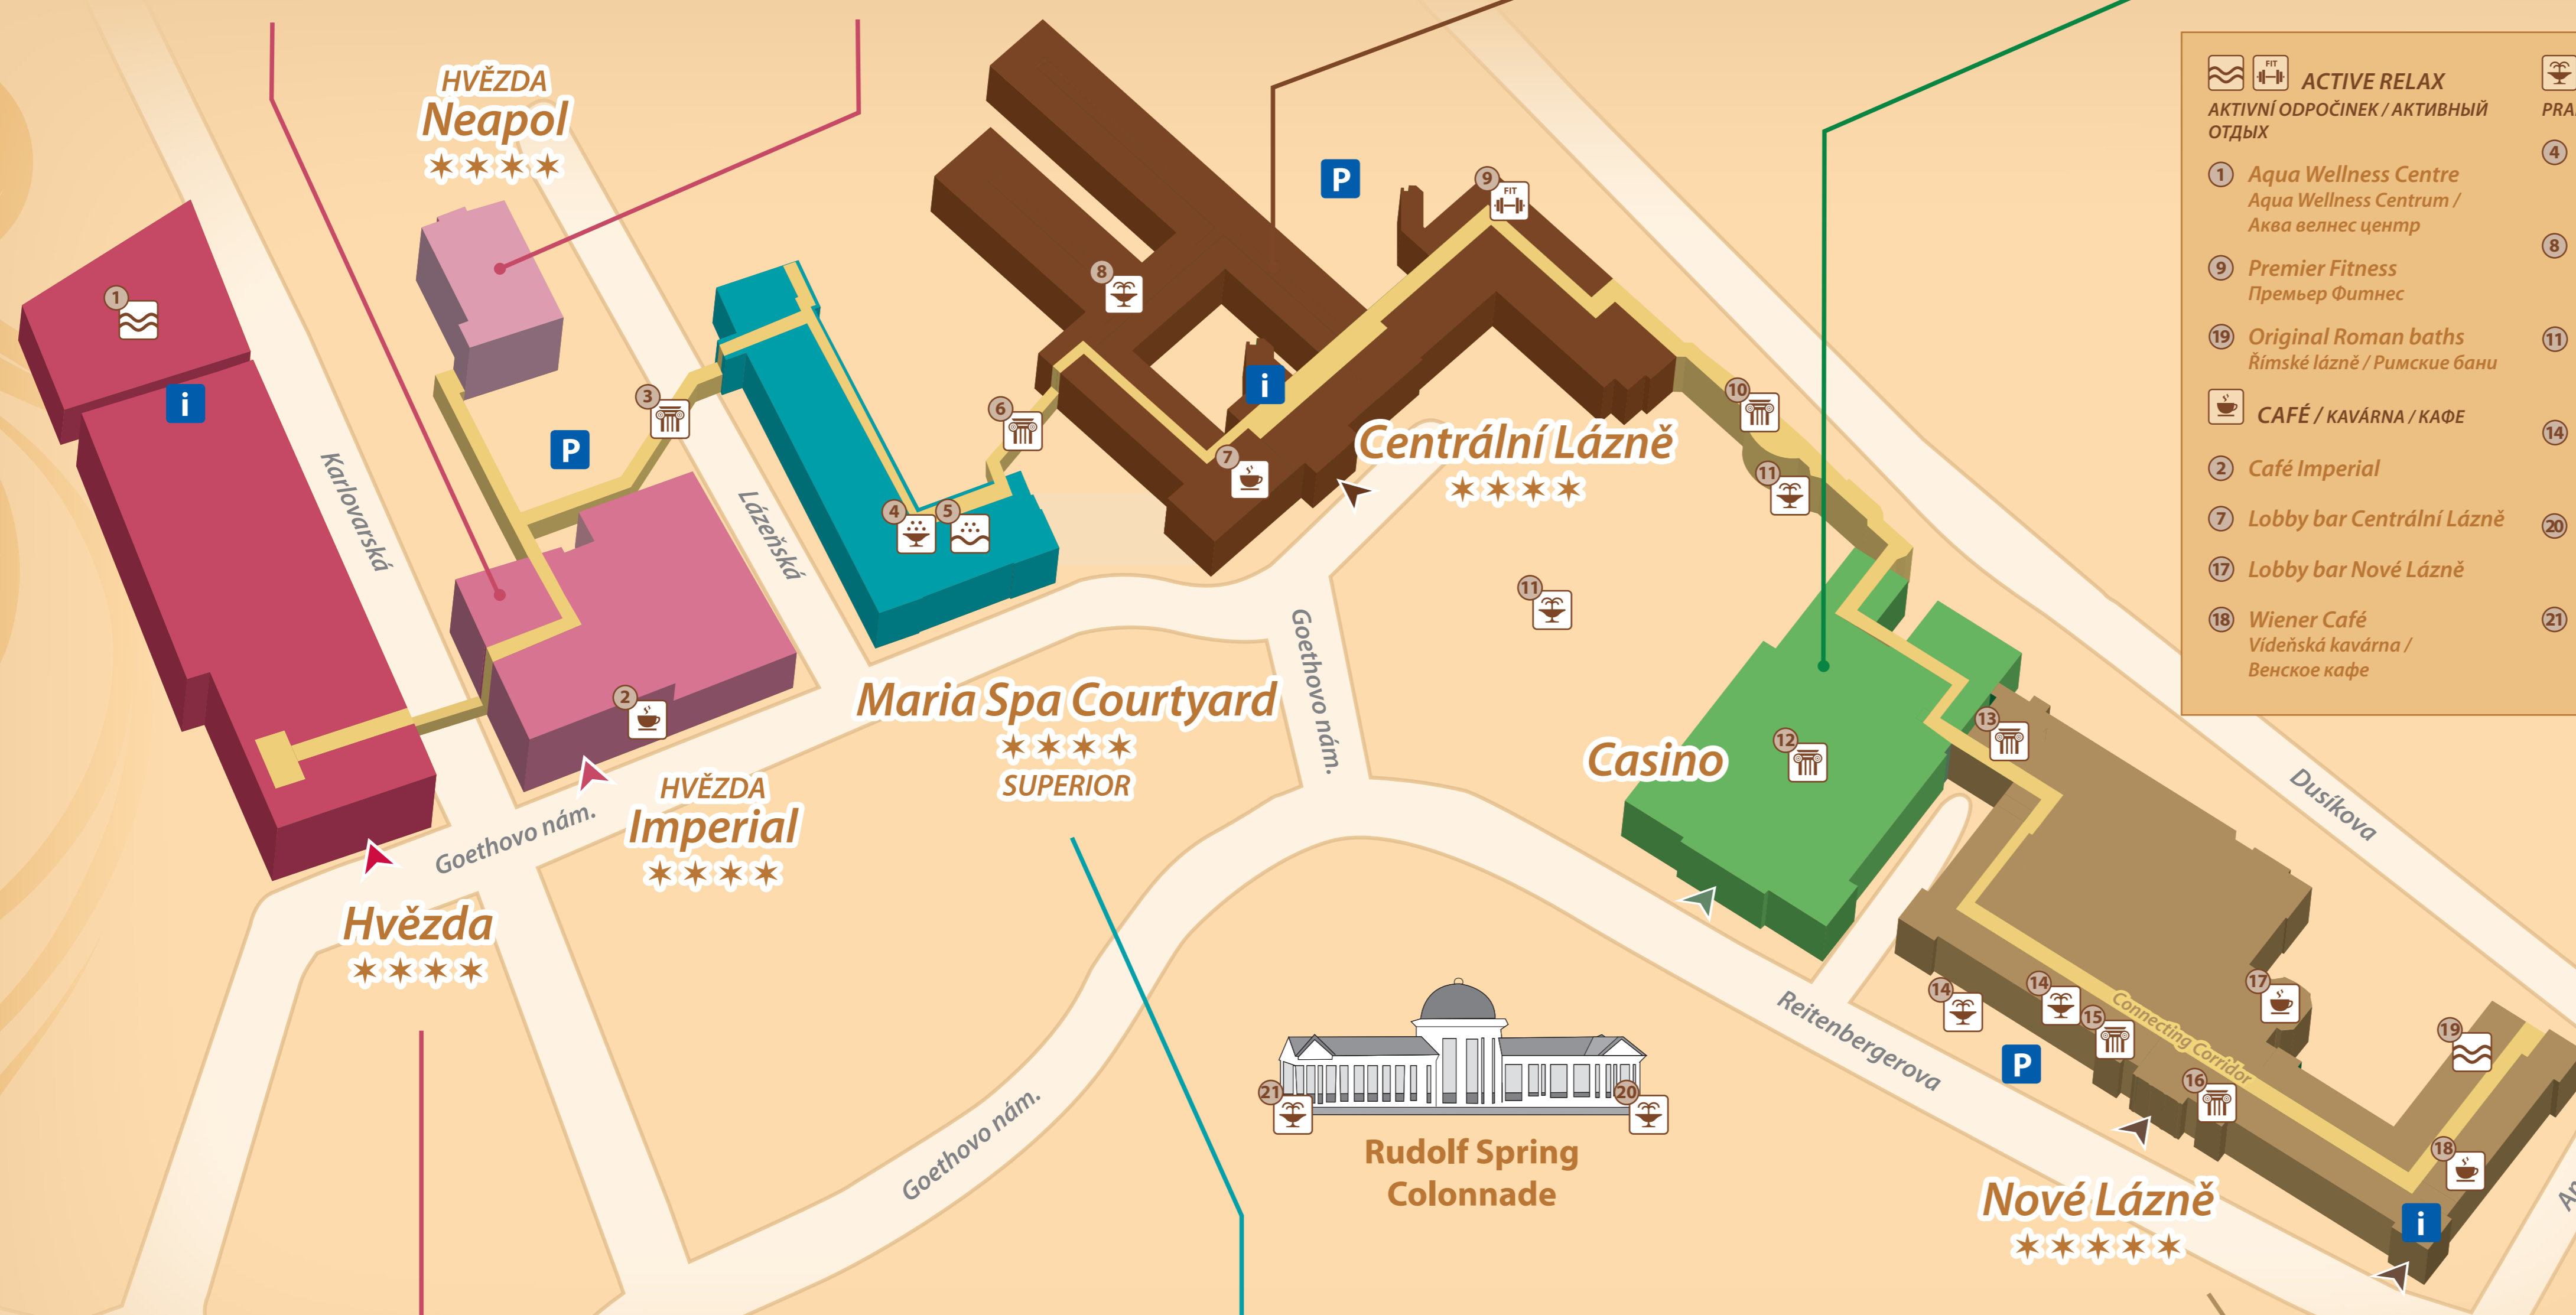

# MARIENBAD HEALTH SPA RESORT

Hvězda Imperial

Hvězda Neapol

Centrální Lázně

Casino

**ACTIVE RELAX**  
AKTIVNÍ ODPOČINEK / АКТИВНЫЙ ОТДЫХ

- 1 Aqua Wellness Centre  
Aqua Wellness Centrum / Аква велнес центр
- 9 Premier Fitness  
Премьер Фитнес
- 19 Original Roman baths  
Římské lázně / Римские бани
- CAFÉ / КАВАРНА / КАФЕ
- 2 Café Imperial
- 7 Lobby bar Centrální Lázně
- 17 Lobby bar Nové Lázně
- 18 Wiener Café  
Viedeňská kavárna / Венское кафе

**SPRINGS**  
PRAMENY / ИСТОЧНИКИ

- 4 Maria spring  
Mariin pramen / Источник Марии
- 8 Balbin spring  
Balbinův pramen / Источник Балбина
- 11 Ambrose spring  
Ambrožovu prameny / Источник Амброзия
- 14 Forest spring  
Lesní pramen / Лесной источник
- 20 Rudolf spring  
Rudolfův pramen / Источник Рудольфа
- 21 Caroline spring  
Karolinin pramen / Источник Каролины

**INTERESTING FACTS**  
ZAJÍMAVOSTI / ДОСТОПРИМЕЧАТЕЛЬНОСТИ

- 3 Corridor Via Imperialis  
Koridor Via Imperialis / Коридор Via Imperialis
- 5 Original Maria's spa therapy  
Mariino plynové jezírko / Марино озерко
- 6 Corridor Natural  
Koridor Natural / Коридор Natural
- 10 Pegaia
- 12 Marble Hall  
Mramorový sál / Мраморный зал
- 13 Library Edward  
Knihovna Edward / Библ. Эдуард
- 15 Royal cabin  
Královská kabina / Королевская кабина
- 16 Imperial cabin  
Císařská kabina / Императорская кабина

**i** Spa reception  
**P** Parking

Hvězda

Singing Fountain

Maria Spa Courtyard

Nové Lázně