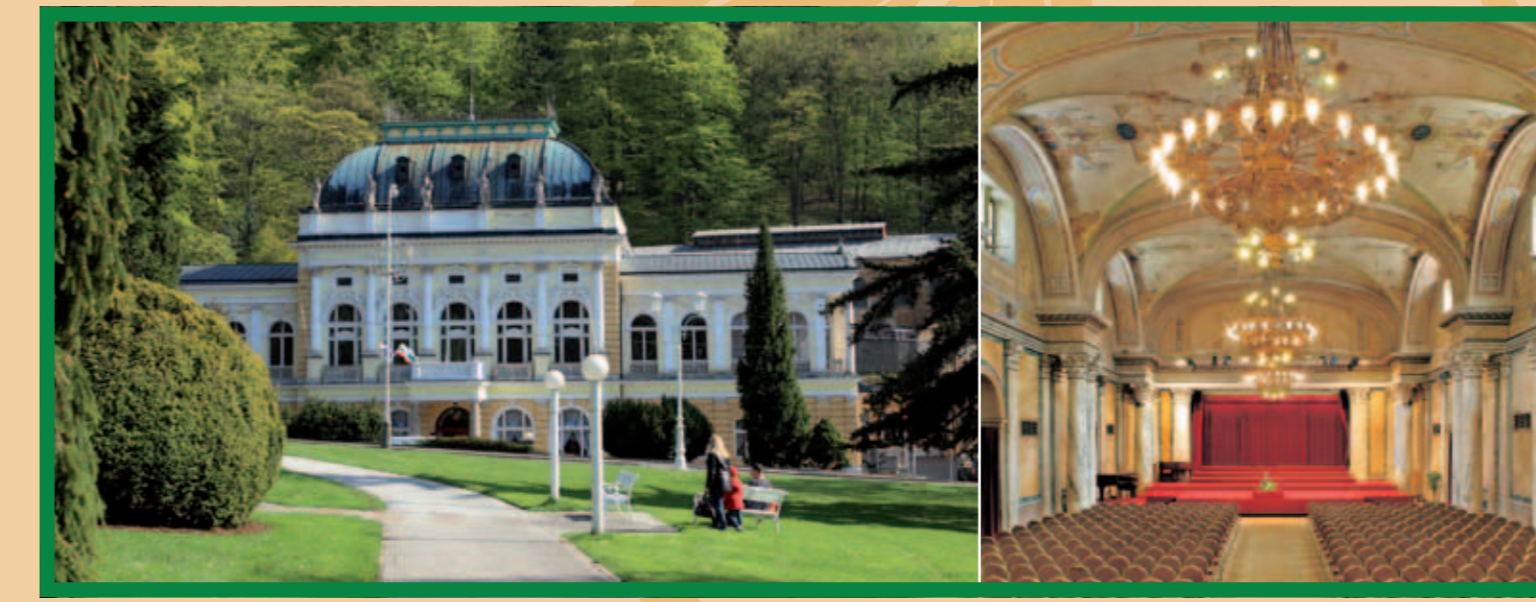

# MARIENBAD HEALTH SPA RESORT

Hvězda Imperial

Hvězda Neapol

Centrální Lázně

Casino

**ACTIVE RELAX**  
AKTIVNÍ ODPOČINEK / АКТИВНЫЙ ОТДЫХ

- 1 Aqua Wellness Centre  
Aqua Wellness Centrum / Аква велнес центр
- 9 Premier Fitness  
Премьер Фитнес
- 19 Original Roman baths  
Římské lázně / Римские бани
- CAFÉ / КАВАРНА / КАФЕ
- 2 Café Imperial
- 7 Lobby bar Centrální Lázně
- 17 Lobby bar Nové Lázně
- 18 Wiener Café  
Viedeňská kavárna / Венское кафе